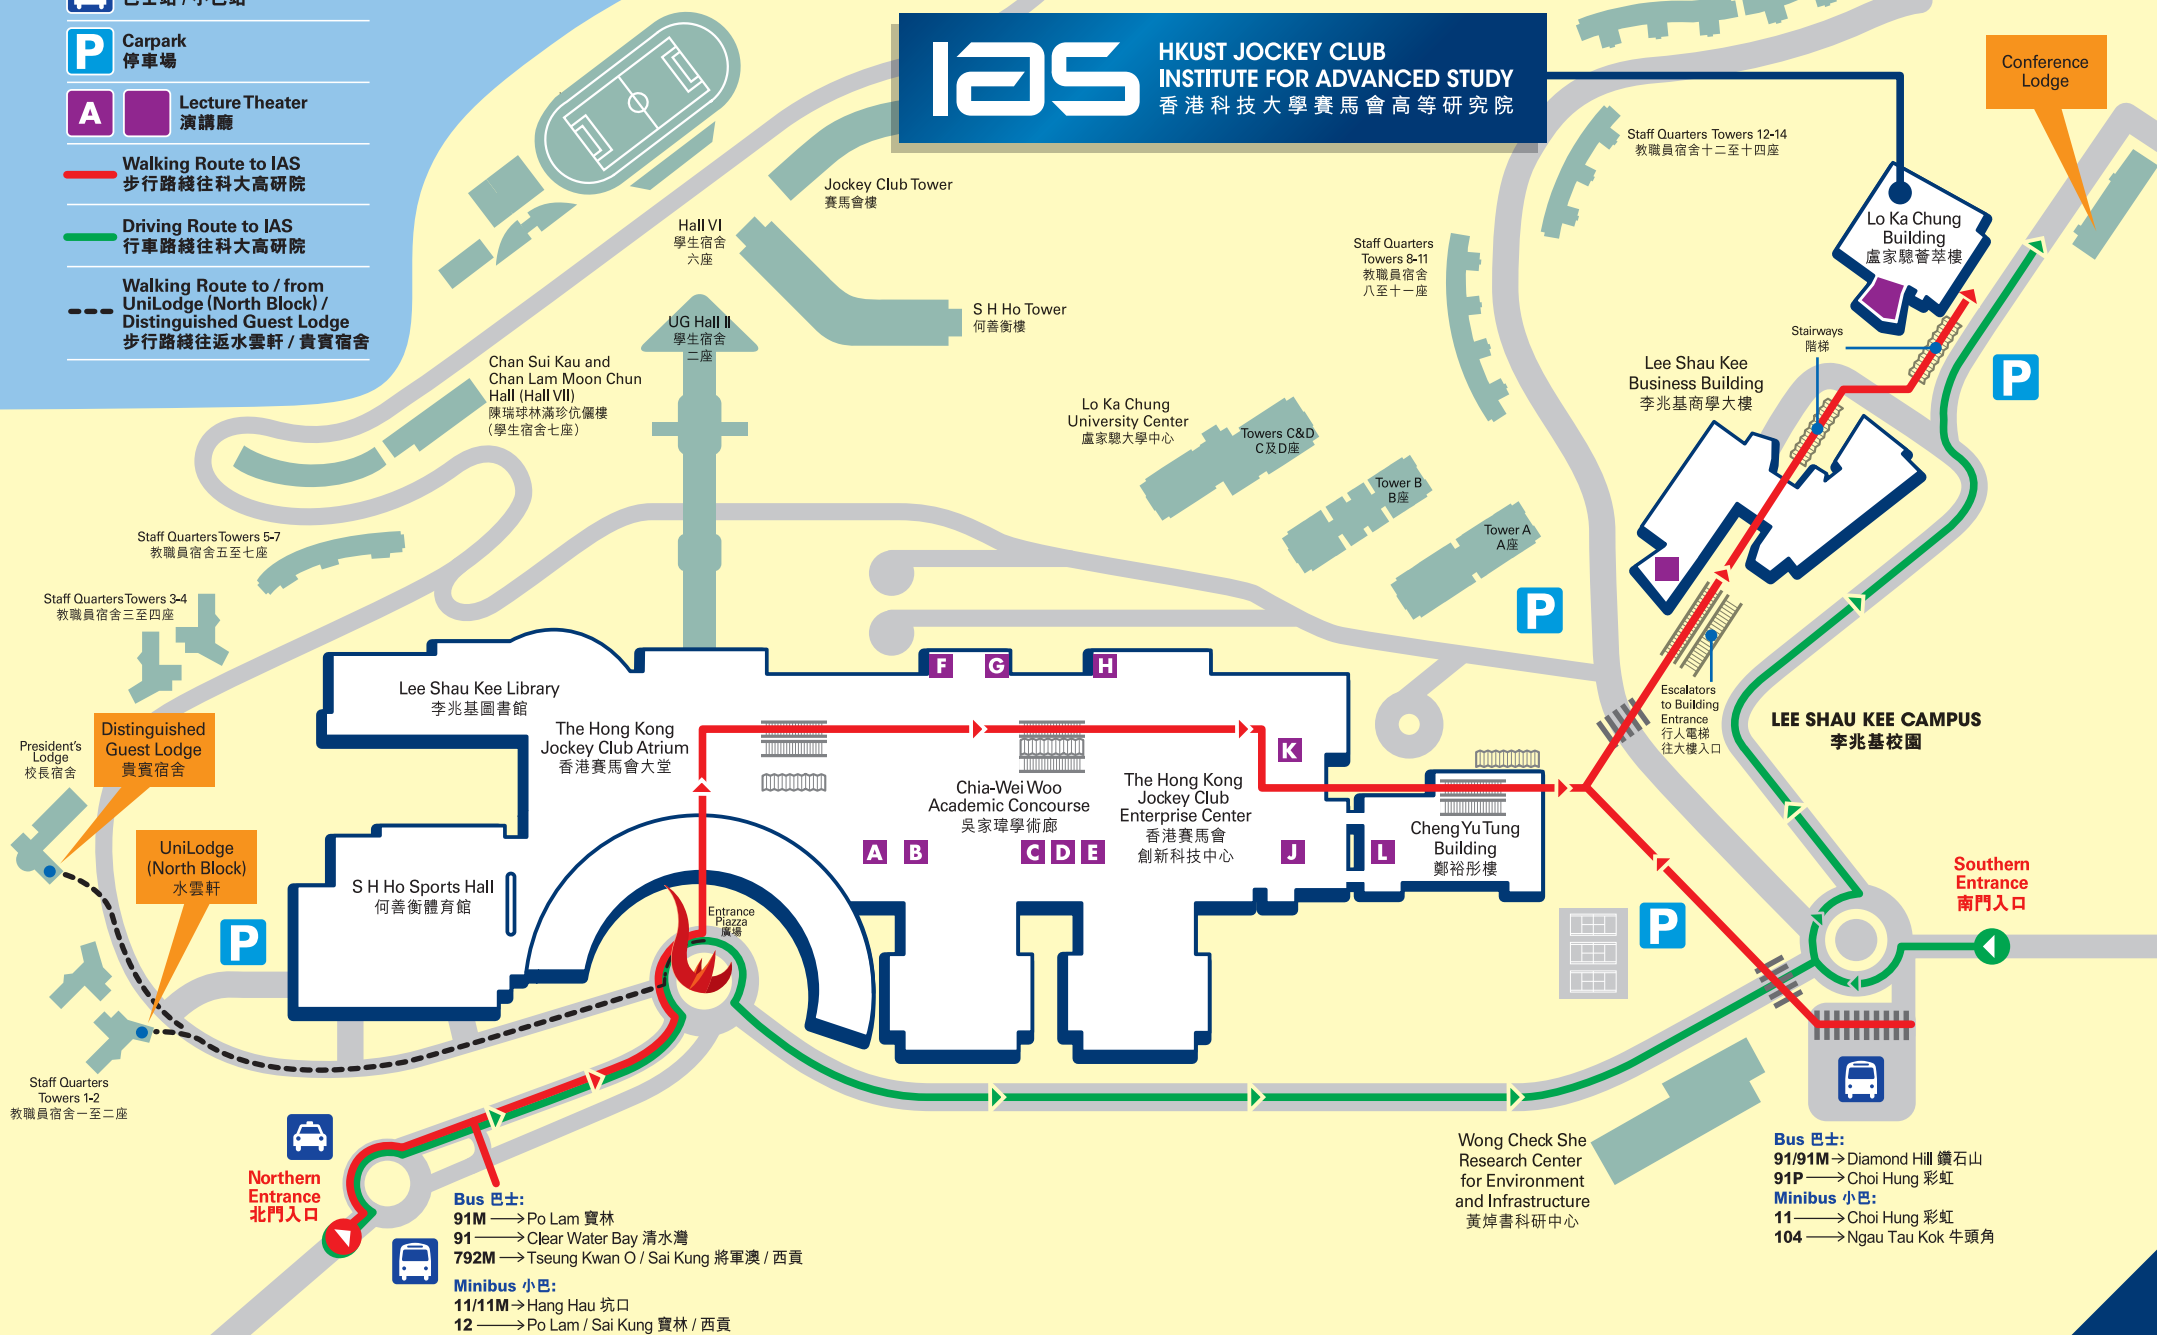

On Campus Directions to HKUST Jockey Club Institute for Advanced Study 於校園前往香港科技大學賽馬會高等研究院之路線

ias HKUST JOCKEY CLUB
INSTITUTE FOR ADVANCED STUDY
香港科技大學賽馬會高等研究院

- Taxi Stand
  的士站
- Bus / Minibus Station
  巴士站 / 小巴士
- Carpark
  停車場
- Lecture Theater
  演講廳

- Walking Route to IAS
  步行路線往科大高研院
- Driving Route to IAS
  行車路線往科大高研院
- Walking Route to / from UniLodge (North Block) / Distinguished Guest Lodge
  步行路線往返水雲軒 / 貴賓宿舍

Northern Entrance
北門入口

1. **Bus 巴士:**
   91M → Po Lam 寶林
   91 → Clear Water Bay 清水灣
   792M → Tseung Kwan O / Sai Kung 將軍澳 / 西貢
2. **Minibus 小巴:**
   11/11M → Hang Hau 坑口
   12 → Po Lam / Sai Kung 寶林 / 西貢

Wong Chek She
Research Center
for Environment
and Infrastructure
黃焯書科研中心

1. **Bus 巴士:**
   91/91M → Diamond Hill 鑽石山
   91P → Choi Hung 彩虹
2. **Minibus 小巴:**
   11 → Choi Hung 彩虹
   104 → Ngau Tau Kok 牛頭角

LEE SHAU KEE CAMPUS
李兆基校園

Southern Entrance
南門入口

Staff Quarters Towers 15-19
教職員宿舍十五至十九座

Staff Quarters Towers 12-14
教職員宿舍十二至十四座

Staff Quarters
Towers 8-11
教職員宿舍
八至十一座

Lo Ka Chung
University Center
盧家驥大學中心

Jockey Club Tower
賽馬會樓

S H Ho Tower
何善衡樓

Hall VI
學生宿舍
六座

UG Hall II
學生宿舍
二座

Chan Sui Kau and
Chan Lam Moon Chun
Hall (Hall VII)
陳瑞球林滿珍伉儷樓
(學生宿舍七座)

Staff Quarters Towers 5-7
教職員宿舍五至七座

Staff Quarters Towers 3-4
教職員宿舍三至四座

Lee Shau Kee Library
李兆基圖書館

The Hong Kong
Jockey Club Atrium
香港賽馬會大堂

Chia-Wei Woo
Academic Concourse
吳家璋學術廊

The Hong Kong
Jockey Club
Enterprise Center
香港賽馬會
創新科技中心

Cheng Yu Tung
Building
鄭裕彤樓

S H Ho Sports Hall
何善衡體育館

President's Lodge
校長宿舍

Distinguished
Guest Lodge
貴賓宿舍

UniLodge
(North Block)
水雲軒

Staff Quarters
Towers 1-2
教職員宿舍一至二座

Conference
Lodge

Lo Ka Chung
Building
盧家驥蒼萃樓

Lee Shau Kee
Business Building
李兆基商學大樓

Staff Quarters
Towers 5-7
教職員宿舍五至七座

Tower B
B座

Towers C&D
C及D座

Tower A
A座

Stairways
階梯

Escalators to Building
Entrance
行人電梯
往大樓入口